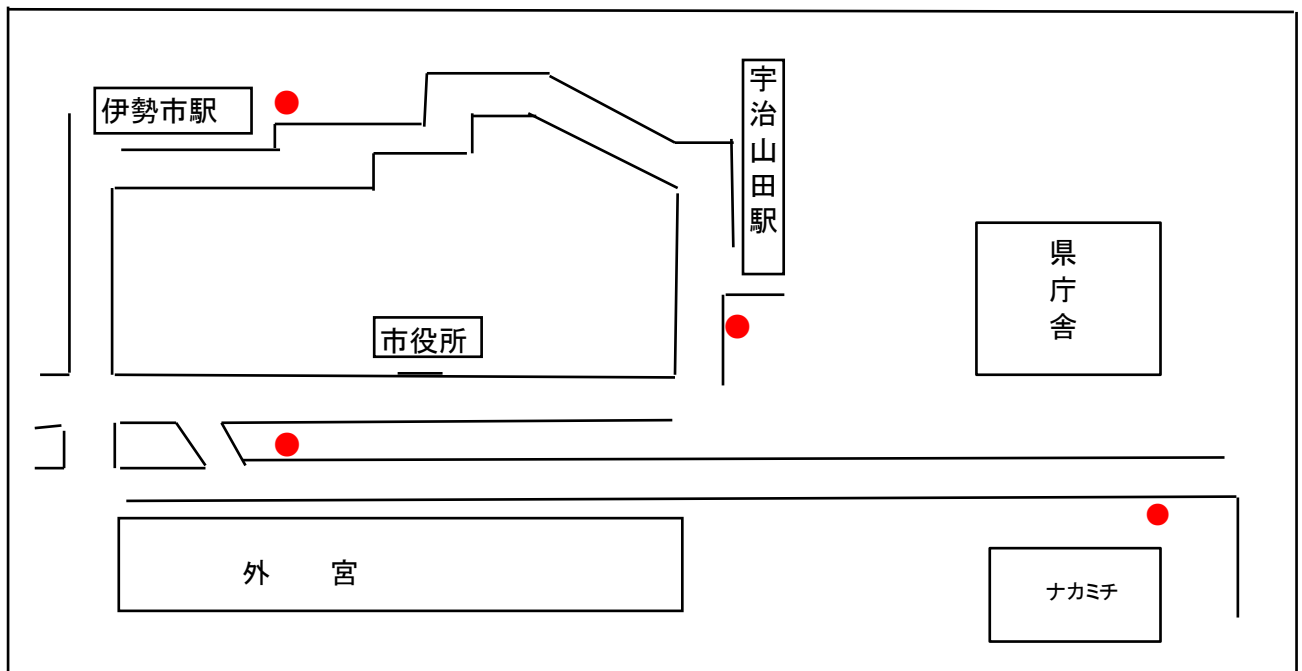

送迎バス運行時刻表

運行経路

やすらぎ公園⇒県庁舎前(ナカミチ前)⇒伊勢市駅⇒宇治山田駅⇒外宮前⇒やすらぎ公園

時刻表

やすらぎ公園発	県庁舎前 (ナカミチ前)発	伊勢市駅発	宇治山田駅発	外宮前発
8:50	8:55	9:00	9:02	9:05
9:50	9:55	10:00	10:02	10:05
10:50	10:55	11:00	11:02	11:05
※ 11:50	※帰りの乗客があれば運行			
12:50	12:55	13:00	13:02	13:05
13:50	13:55	14:00	14:02	14:05
14:50	14:55	15:00	15:02	15:05
※ 15:50	※帰りの乗客があれば運行			

運行日: 月曜日から土曜日

運休日: 日曜日、祝祭日、12月29日から翌年1月3日までは運休となります。

※ただし、お盆(8/13~8/15)、彼岸の中日は運行します。

バス停案内

● 停留所